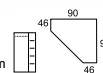

santana ciemna

canterbury

czarny

fiolet

vanilia

V41 SEVROLL
 wymiary:
 245x60x222 cm

V40 SEVROLL
 wymiary:
 180x60x222 cm

V39
 wymiary:
 109/96x54/40,5x192 cm
 szafa narożna

V38
 wymiary:
 90x90x192 cm

V37
 wymiary:
 88x54x192 cm

opcja trzeci polek

V35
 wymiary:
 70x40,5x192 cm

V34
 wymiary:
 70x40,5x192 cm

V33
 wymiary:
 70x40,5x192 cm

V13
 wymiary:
 88x40,5x192 cm

V14
 wymiary:
 60x60x192 cm
 witryna narożna

P+L

V12
 wymiary:
 49x40,5x192 cm

V36
 wymiary:
 49x54x192 cm

opcja trzeci polek

V7
 wymiary:
 88x40,5x122,5 cm

V42
 wymiary:
 100,5x35x119 cm

V3
 wymiary:
 148x40,5x91 cm

V8
 wymiary:
 148x40,5x109,5 cm

V6
 wymiary:
 127,5x40,5x91 cm

V2
 wymiary:
 108x40,5x91 cm

SYSTEM VEGAS

V1
wymiary:
97x40,5x91 cm

V4
wymiary:
108x40,5x91 cm

V5
wymiary:
108x40,5x91 cm

V9
wymiary:
70x40,5x91 cm

V10
wymiary:
45x40,5x55,5 cm
kontenerek