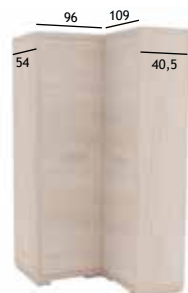

santana ciemna

canterbury

czarny

fiolet

vanilia

V41 SEVROLL
 wymiary:
 245x60x222 cm

V40 SEVROLL
 wymiary:
 180x60x222 cm

V39
 wymiary:
 109/96x54/40,5x192 cm
 szafa narożna

V38
 wymiary:
 90x90x192 cm

V37
 wymiary:
 88x54x192 cm

opcja trzeci polek

V35
 wymiary:
 70x40,5x192 cm

V34
 wymiary:
 70x40,5x192 cm

V33
 wymiary:
 70x40,5x192 cm

V13
 wymiary:
 88x40,5x192 cm

V14
 wymiary:
 60x60x192 cm
 witryna narożna

P+L

V12
 wymiary:
 49x40,5x192 cm

V36
 wymiary:
 49x54x192 cm

opcja trzeci polek

V7
 wymiary:
 88x40,5x122,5 cm

V42
 wymiary:
 100,5x35x119 cm

V3
 wymiary:
 148x40,5x91 cm

V8
 wymiary:
 148x40,5x109,5 cm

V6
 wymiary:
 127,5x40,5x91 cm

V2
 wymiary:
 108x40,5x91 cm

SYSTEM VEGAS

V1
wymiary:
97x40,5x91 cm

V4
wymiary:
108x40,5x91 cm

V5
wymiary:
108x40,5x91 cm

V9
wymiary:
70x40,5x91 cm

V10
wymiary:
45x40,5x55,5 cm
kontenerek